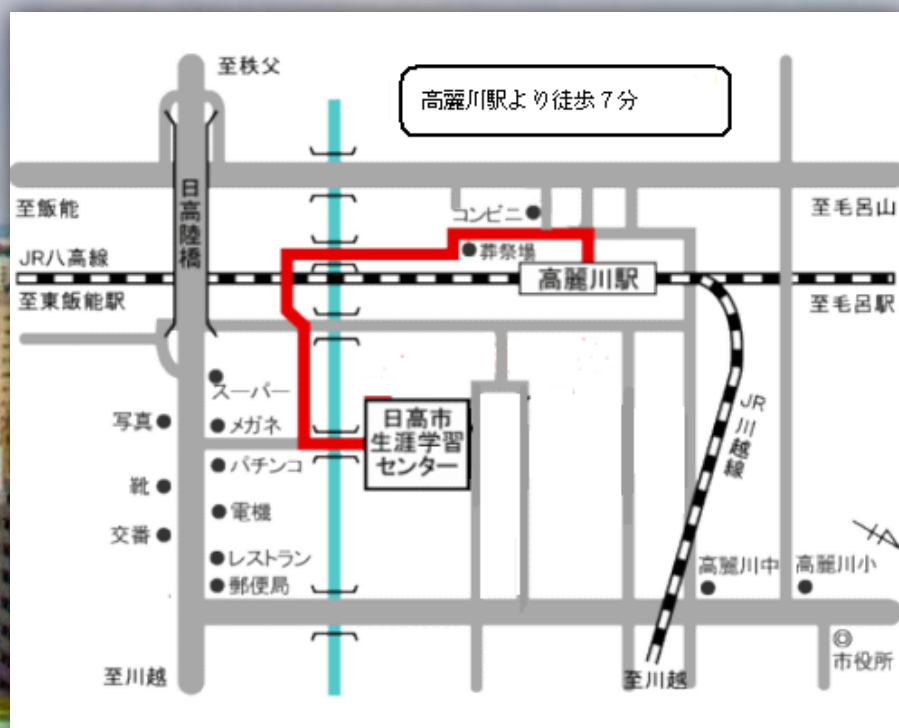

# 暮らしに役立つ身近な **経済・経営**

講師：<sup>チョウ</sup>張 <sup>キジン</sup>紀滄 先生 城西大学経営学部  
マネジメント総合学科 教授

日時 平成26年2月15日(土)  
13:00~15:00

会場 日高市生涯学習センター研修室  
(日高市立図書館2階)

対象、定員 一般50名 (主催市町村以外にお住まいの方も可)

申込み 直接 または 電話

申込先 日高市立図書館 Tel 042-985-5121